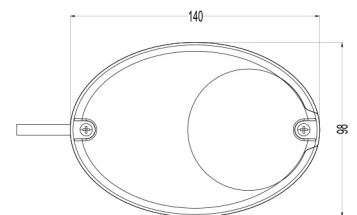

EL POSITION - BLINK UND BREMSLICHT EU FLACH

Produktmerkmale

- 2 Funktionen: Position, Blinklicht als Frontleuchte
- 3 Funktionen: Position, Blinklicht und Bremslicht als Heckleuchte
- Homologiert nach, ECE R6 R7
- %97 recyclebar
- 2K-Injektionstechnologie
- Neue Generation Reflektor und Linsen-Design
- Klares Linsendesign auf der Richtungsanzeige
- Kabel können nach Kundenwunsch konfektioniert werden
- % 100 vor der Auslieferung getestet

| ARTIKEL | BEZEICHNUNG | ART.NR. |
|---|--|---------------|
|  | EL POSITIONS UND BLINKLICHT EU FLACH BRUCHFEST | 0001.3206.003 |
|  | EL POSITIONS UND BLINKLICHT EU FLACH NORMAL | 0001.3206.103 |
|  | EL POSITIONS UND BLINKLICHT EU FLACH SS | 0001.3206.113 |
|  | EL BREMSLICHT EU FLACH BRUCHFEST | 0001.3406.003 |
|  | EL BREMSLICHT EU FLACH NORMAL | 0001.3406.103 |
|  | EL BREMSLICHT EU FLACH SS | 0001.3406.113 |