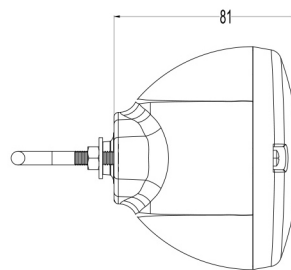

EL POSITION - BLINK UND BREMSLICHT EU FLACH

Produktmerkmale

- 2 Funktionen: Position, Blinklicht als Frontleuchte
- 3 Funktionen: Position, Blinklicht und Bremslicht als Heckleuchte
- Homologiert nach, ECE R6 R7
- %97 recyclebar
- 2K-Injektionstechnologie
- Neue Generation Reflektor und Linsen-Design
- Klares Linsendesign auf der Richtungsanzeige
- Kabel können nach Kundenwunsch konfektioniert werden
- % 100 vor der Auslieferung getestet

| ARTIKEL | BEZEICHNUNG | ART.NR. |
|---|--|---------------|
|  | EL POSITIONS UND BLINKLICHT EU FLACH BRUCHFEST | 0001.3206.003 |
|  | EL POSITIONS UND BLINKLICHT EU FLACH NORMAL | 0001.3206.103 |
|  | EL POSITIONS UND BLINKLICHT EU FLACH SS | 0001.3206.113 |
|  | EL BREMSLICHT EU FLACH BRUCHFEST | 0001.3406.003 |
|  | EL BREMSLICHT EU FLACH NORMAL | 0001.3406.103 |
|  | EL BREMSLICHT EU FLACH SS | 0001.3406.113 |