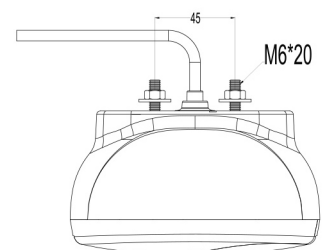

EL POSITION - BLINK UND BREMSLICHT EU FLACH

Produktmerkmale

- 2 Funktionen: Position, Blinklicht als Frontleuchte
- 3 Funktionen: Position, Blinklicht und Bremslicht als Heckleuchte
- Homologiert nach, ECE R6 R7
- %97 recyclebar
- 2K-Injektionstechnologie
- Neue Generation Reflektor und Linsen-Design
- Klares Linsendesign auf der Richtungsanzeige
- Kabel können nach Kundenwunsch konfektioniert werden
- % 100 vor der Auslieferung getestet

| ARTIKEL | BEZEICHNUNG | ART.NR. |
|---|--|---------------|
|  | EL POSITIONS UND BLINKLICHT EU FLACH BRUCHFEST | 0001.3206.003 |
|  | EL POSITIONS UND BLINKLICHT EU FLACH NORMAL | 0001.3206.103 |
|  | EL POSITIONS UND BLINKLICHT EU FLACH SS | 0001.3206.113 |
|  | EL BREMSLICHT EU FLACH BRUCHFEST | 0001.3406.003 |
|  | EL BREMSLICHT EU FLACH NORMAL | 0001.3406.103 |
|  | EL BREMSLICHT EU FLACH SS | 0001.3406.113 |